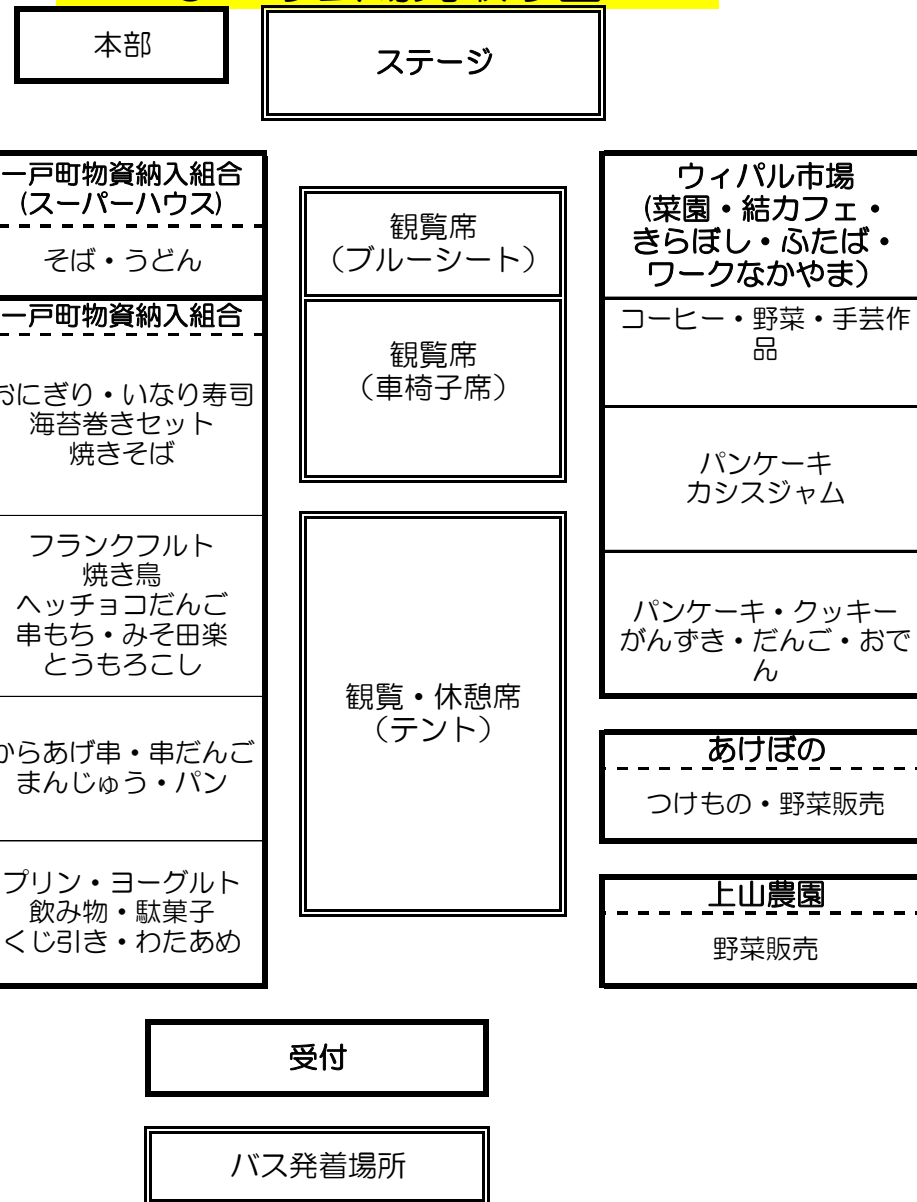

中山神楽保存会 子供神楽

エレクトーン演奏(山本範子さん)

TEAM 幸呼来

カラオケ(佐藤敬子さん) 他

14:15 閉会宣言

まつり会場見取り図

*お車は係員の誘導に従って駐車くださるようお願い致します。
 また、安全なまつり運営のため、路上等への駐車はご遠慮願います。

*トイレは中山の園管理センター1階および厚生会館1階をご利用
 くださるようお願い致します。

でんしゃ じこく そうげいしゃ あんない
電車時刻・送迎車のご案内

IGR 奥中山高原駅発着時間 おくなかやまこうげんえきはつちやくじかん		そうげいしゃ 送迎車の なかやま その 中山の園 はつしぜかん 発車時間	そうげいしゃ 送迎車の おくなかやまき 奥中山駅 はつしぜかん 発車時間
上り(盛岡方面)	下り(二戸方面)		
8:15	8:16	8:20	8:30
9:13		9:10	9:25
10:04	9:55	10:00	10:15
	11:04	11:00	11:15
12:15		12:00	12:25
	12:42	12:35	12:50
13:43	13:57	13:30	
15:10	14:52	14:40	
16:09	16:07	15:40	