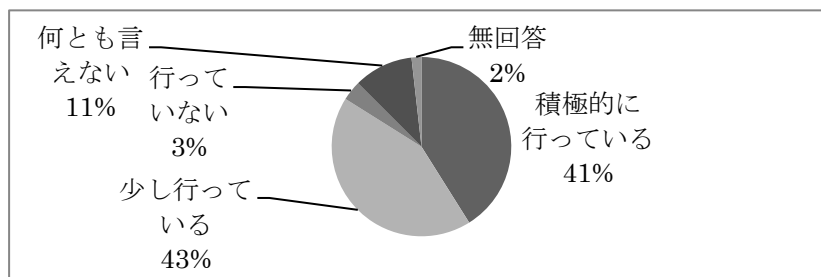

第2回中山の園研修会アンケート結果

受講者 合計61名（アンケート提出者 合計56名）

- 1 日頃の業務の中で、**自立経営を意識して（実際の行動を含め）取り組んでいるか。**
いる 44名、いない 12名、無回答 0名

- 2 所属先では、**自律経営を意識した取り組みを行っていますか。**
積極的に行っている 23名、少し行っている 24名、行っていない 2名、何とも言えない 6名
無回答 1名

- 3 今回の研修は、**今後の業務の参考となりましたか。**
おおいになった 37名、少しなった 16名、ならなかった 0名、何とも言えない 3名

- 4 今回の研修受講の前後で、**自律経営について意識の変化はありますか。**
おおいにある 27名、少しある 24名、ない 0名、何とも言えない 4名
無回答 1名