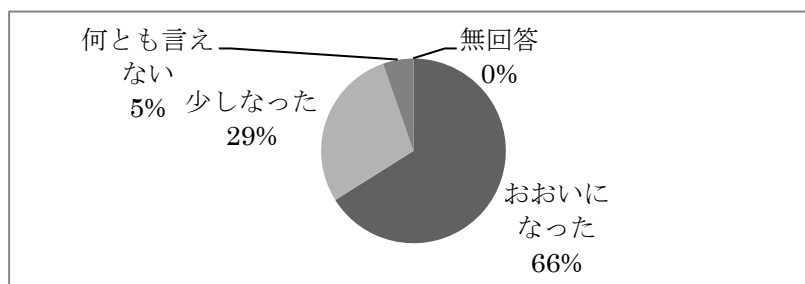

第2回中山の園研修会アンケート結果

受講者 合計61名（アンケート提出者 合計56名）

- 1 日頃の業務の中で、**自立経営を意識して（実際の行動を含め）取り組んでいるか。**
いる 44名、いない 12名、無回答 0名

- 2 所属先では、**自律経営を意識した取り組みを行っていますか。**
積極的に行っている 23名、少し行っている 24名、行っていない 2名、何とも言えない 6名
無回答 1名

- 3 今回の研修は、**今後の業務の参考となりましたか。**
おおいになった 37名、少しなった 16名、ならなかった 0名、何とも言えない 3名